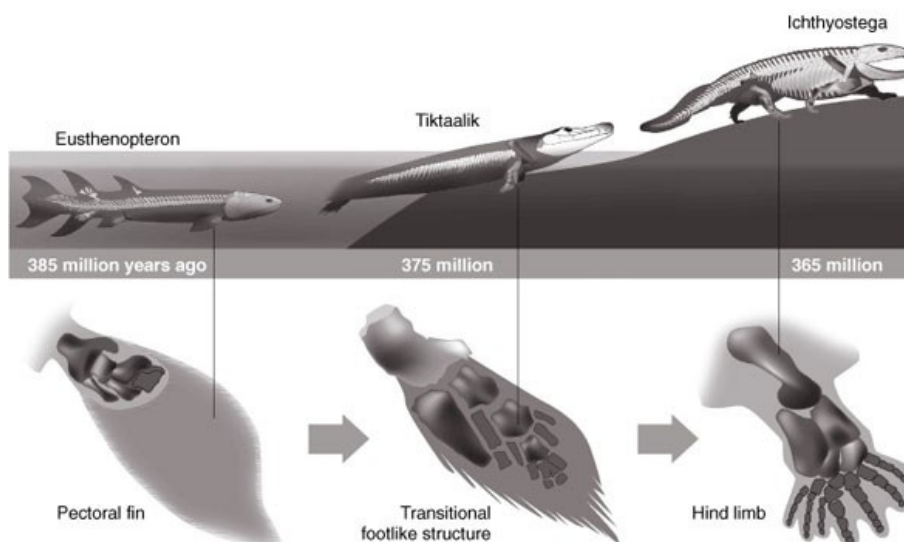

## Praobojživelník Ichthyostega

Ichthyostega patří mezi první známé suchozemské čtvernožce. Svým rybovým tělem a nápadným ploutevním lemem nezapře tento živočich svůj blízký vztah k lalokoploutvým rybám, a tím i vývojovou minulost svých dávných předků. Ocas byl u většiny prvotních obojživelníků nejdůležitějším orgánem pohybu, protože mnoho druhů bylo buď čistě vodních nebo ve vodě trávilo většinu času. Proto nás potom nepřekvapí jeho délka, která mnohdy přesahovala délku těla.

Na rozdíl od předchůdců, ryb, má již ichthyostega nápadně mohutnou kostru. Nejnápadnější na ní jsou její žebra, která jsou mohutná, zploštělá a nasedají na sebe navzájem, při čemž tvoří jakýsi krunýř, který ji chránil při pohybu po souši. Dále má dobře vyvinuté krátké, ale silné končetiny. Pomocí nich se tento primitivní rybovitý praobojživelník dokázal zvolna pohybovat nejenom v mělké vodě sladkovodních močálů, ale i po jejich prosluněných březích. Pohyb tohoto živočicha po povrchu by se dal přirovnat šoupavému pohybu, jaký provozují například dnešní mořské želvy. O pohybu po souši dále nasvědčuje i obroušená spodní část ocasního lemu. Ichthyostega sice byla schopna dýchat pomocí prvotních plic, ale díky jejich nedokonalosti existovala podpora dýchání pomocí povrchu celého těla.

Byl to dravec, který se ve vodě živil menšími rybami a na souši drobnými i většími bezobratlými. Velikost jeho těla nepřesahovala délku jednoho metru.

Zvláštní struktura zubů, jejichž povrch byl jemně zvrásněn, byla důvodem, proč paleontologové pojmenovali celou velkou skupinu obojživelníků, mezi něž patří i ichthyostega, jako obojživelníky vráskozubé. Jejich první zástupci se objevili na Zemi ve svrchním devonu, tedy před více než 350 milióny let.